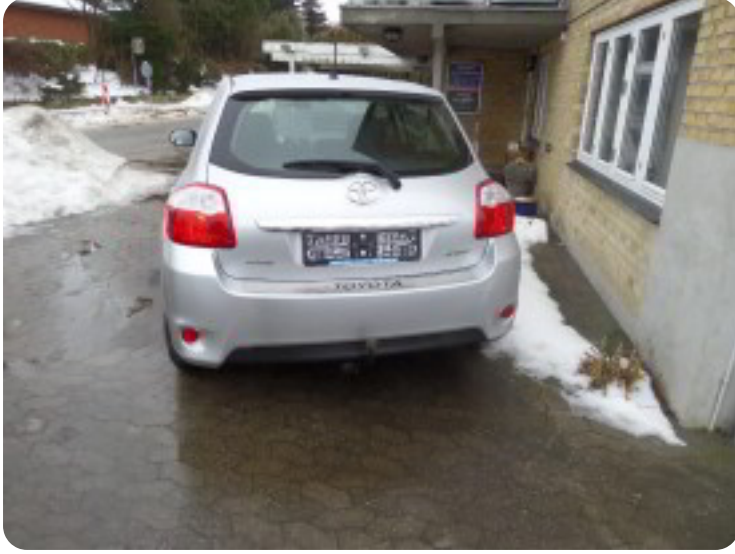

Specifikationer

Km
148.500

Km/l
15,2

1. registrering
Marts 2012

Modelår
2012

Nypris
DKK 247.708,-

HK / Nm
132 HK / 160 Nm

Type
Halvkombi

0-100 km/t
10,0 sek

Tophastighed
195 km/t

Drivmiddel
Benzin

Trækjul
Forhjul

Tank
55 l

Grøn ejeravgift
DKK 4.320,- / årligt

Geartype
Manuelt gear

Gear
6 gear

Toyota Auris

T2

Solgt

Billeder (14)

Se flere billeder på: eisner-auto.dk/brugte-biler/toyota-auris-t2-zgiwrtdtzpkg

Udstyrsliste (8)

A

ABS bremses Aircondition Alufælge Anhængertræk Antispin