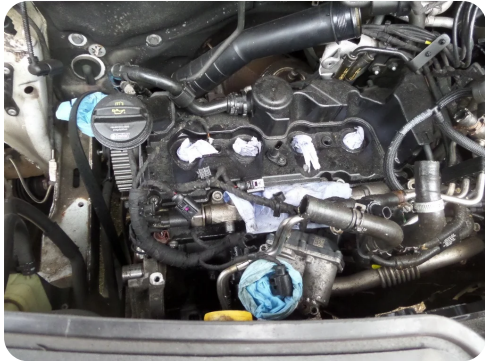

VW Transporter

TDi 102 Kassevogn lang

DKK 60.000,-

Ekskl. moms

Billeder (12)

Se flere billeder på: eisner-auto.dk/brugte-biler/vw-transporter-tdi-102-kassevogn-lang-7bfqncsyzj

Udstyrsliste (1)

A