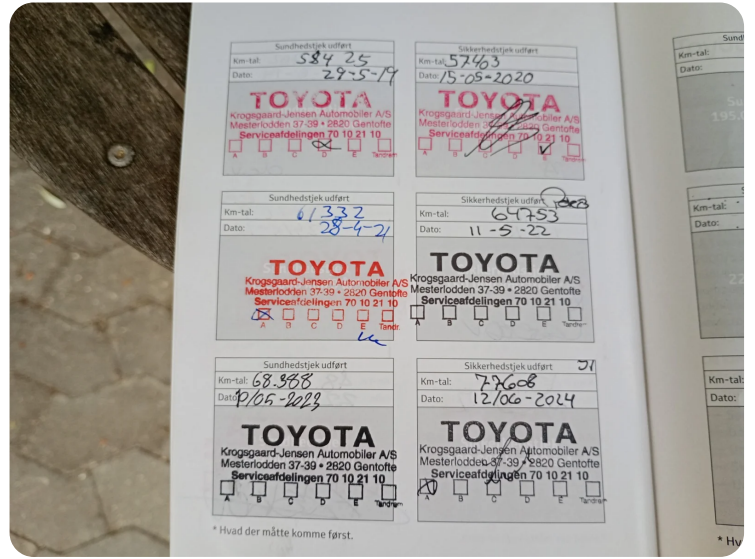

0-100 km/t

Tophastighed  
155 km/t

Drivmiddel  
Benzin

Trækjul  
Forhjul

Tank  
42 l

Grøn ejeravgift  
DKK 840,- / årligt

Geartype  
Manuelt gear

Gear  
5 gear

## Udstyrsliste (10)