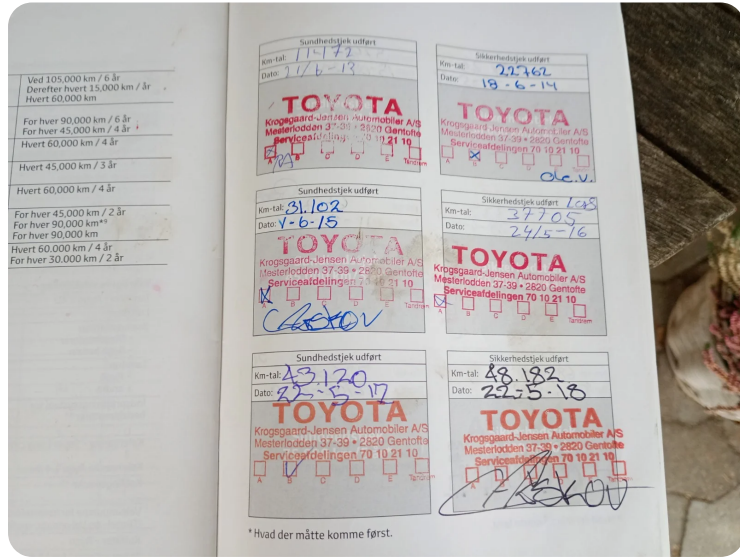

Billeder (3)