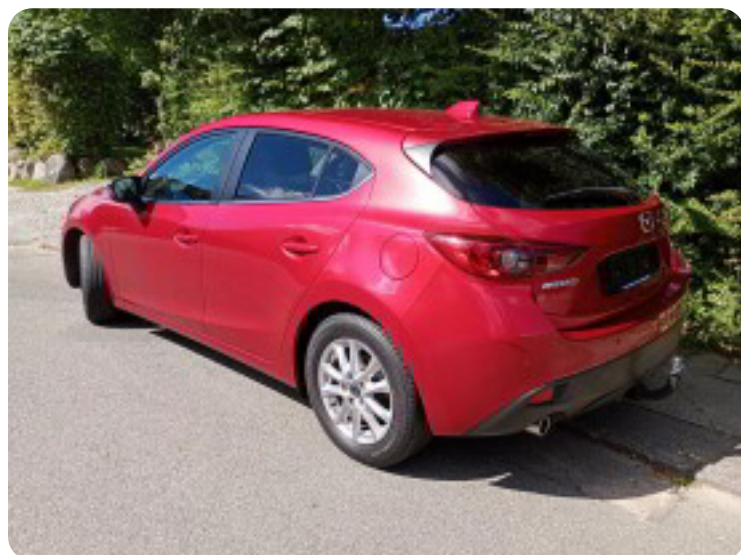

Specifikationer

Km
92.000

Km/l
19,6

1. registrering
August 2015

Modelår
2015

Nypris
DKK 240.638,-

HK / Nm
120 HK / 210 Nm

Type
Halvkombi

0-100 km/t
8,9 sek

Tophastighed
195 km/t

Drivmiddel
Benzin

Trækjul
Forhjul

Tank
51 l

Grøn ejeravgift
DKK 1.500,- / årligt

Geartype
Manuelt gear

Gear
6 gear

Mazda 3

SkyActiv-G 120 Vision

Solgt

Billeder (18)

Se flere billeder på: eisner-auto.dk/brugte-biler/mazda-3-skyactiv-g-120-vision-slmsur6hoo

Udstyrsliste (24)

A

ABS bremses Alufælg Anhængertræk Antispin Armlæn Auto nedblændelig bakspejl
Auto. start/stop AUX tilslutning