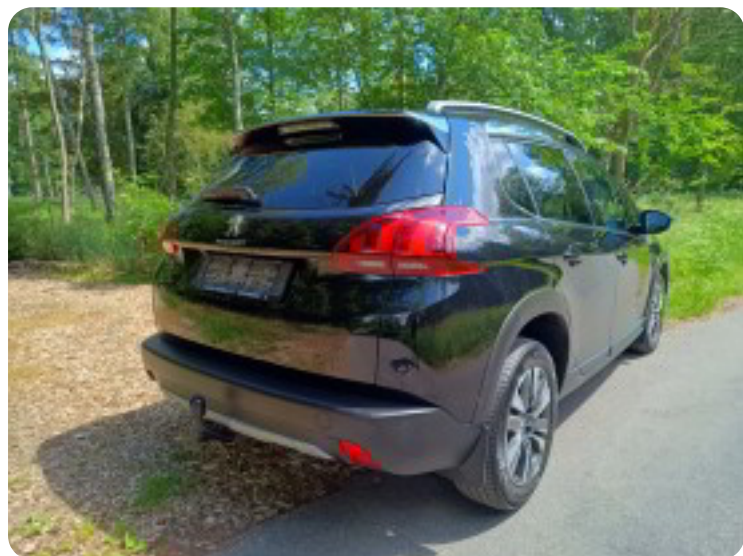

0-100 km/t
9,9 sek

Tophastighed
188 km/t

Drivmiddel
Benzin

Trækjul
Forhjul

Tank
45 l

Grøn ejeravgift
DKK 1.280,- / årligt

Geartype
Manuelt gear

Gear
5 gear

Peugeot 2008

e-THP 110 Allure Sky

Solgt

Billeder (18)

Se flere billeder på: eisner-auto.dk/brugte-biler/peugeot-2008-e-thp-110-allure-sky-rygojsotufm

Udstyrsliste (22)

A

ABS bremses Alufælge Anhængertræk Auto nedblændelig bakspejl Auto. start/stop