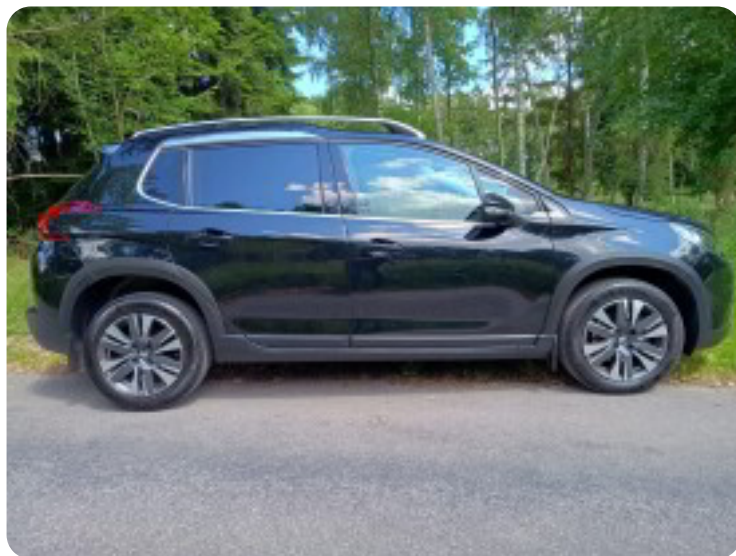

Peugeot 2008

e-THP 110 Allure Sky

Solgt

Billeder (18)

Se flere billeder på: eisner-auto.dk/brugte-biler/peugeot-2008-e-thp-110-allure-sky-rygojsotufm

Udstyrsliste (22)

A

ABS bremses Alufælge Anhængertræk Auto nedblændelig bakspejl Auto. start/stop