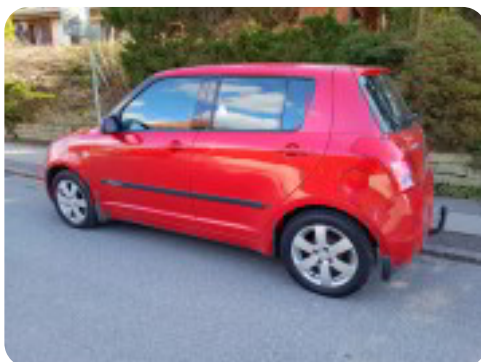

Billeder (15)

Se flere billeder på: eisner-auto.dk/brugte-biler/suzuki-swift-glx-ejooxxhcvyv