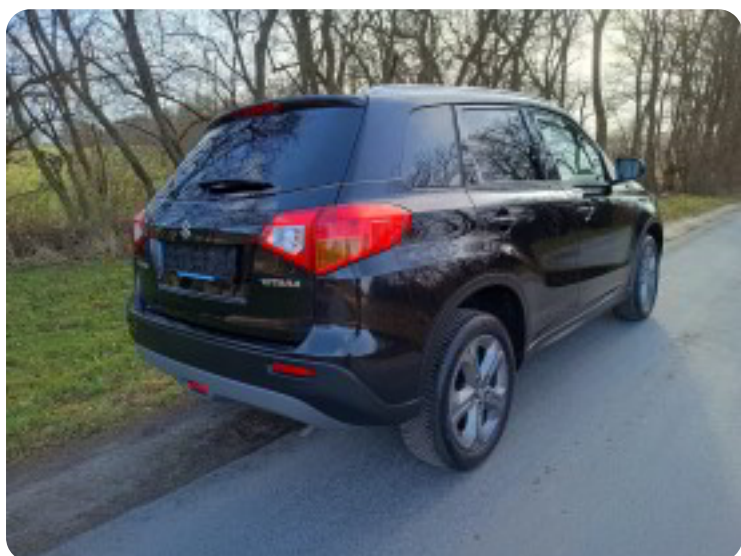

0-100 km/t
11,5 sek

Tophastighed
180 km/t

Drivmiddel
Benzin

Trækjul
Forhjul

Tank
47 l

Grøn ejeravgift
DKK 1.500,- / årligt

Geartype
Manuelt gear

Gear
5 gear

Suzuki Vitara

Active

Solgt

Billeder (18)

Se flere billeder på: eisner-auto.dk/brugte-biler/suzuki-vitara-active-6t2gyrr24a

Udstyrsliste (22)

A

ABS bremses Alufælge Auto. start/stop