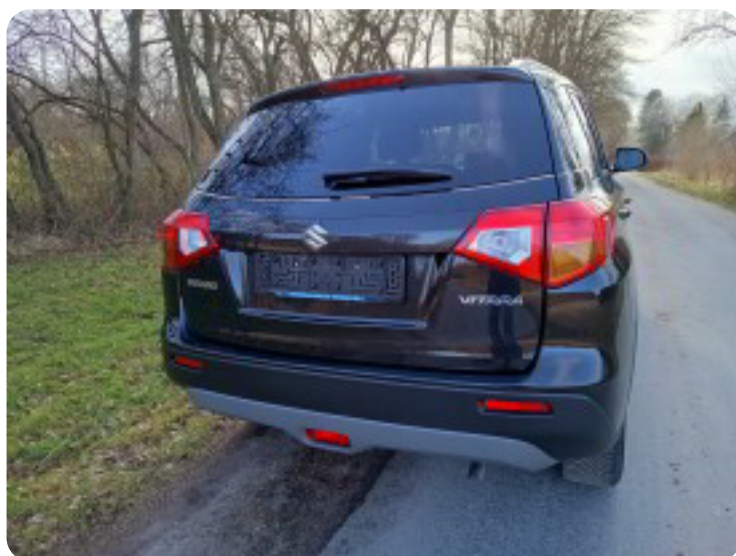

Specifikationer

Km
115.000

Km/l
18,9

1. registrering
Juli 2015

Modelår
2015

Nypris
DKK 218.845,-

HK / Nm
120 HK / 156 Nm

Type
CUV

0-100 km/t
11,5 sek

Tophastighed
180 km/t

Drivmiddel
Benzin

Trækjul
Forhjul

Tank
47 l

Grøn ejeravgift
DKK 1.500,- / årligt

Geartype
Manuelt gear

Gear
5 gear

Suzuki Vitara

Active

Solgt

Billeder (18)

Se flere billeder på: eisner-auto.dk/brugte-biler/suzuki-vitara-active-6t2gyrr24a

Udstyrsliste (22)

A

ABS bremses Alufælge Auto. start/stop