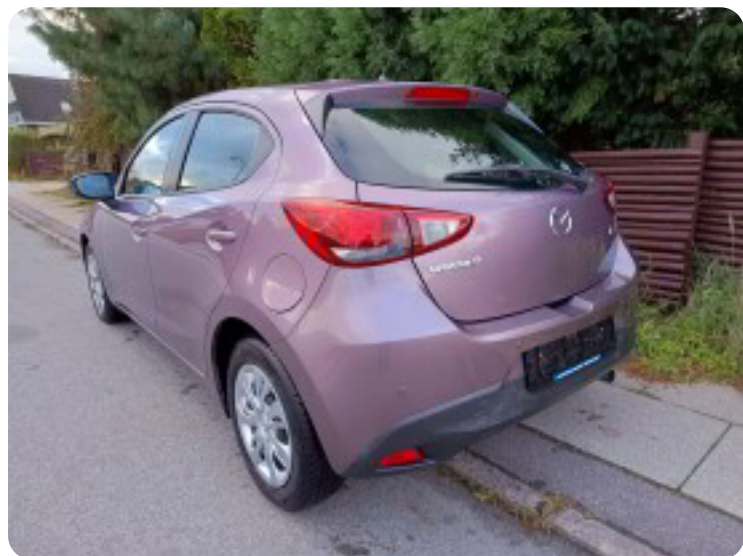

0-100 km/t  
9,4 sek

Tophastighed  
183 km/t

Drivmiddel  
Benzin

Trækjul  
Forhjul

Tank  
43 l

Grøn ejeravgift  
DKK 780,- / årligt

Gear  
Manuelt gear

Gear  
5 gear

## Mazda 2

SkyActiv-G 90 Vision

**Solgt**

## Billeder (18)

Se flere billeder på: [eisner-auto.dk/brugte-biler/mazda-2-skyactiv-g-90-vision-zbyfss28rsa](https://eisner-auto.dk/brugte-biler/mazda-2-skyactiv-g-90-vision-zbyfss28rsa)